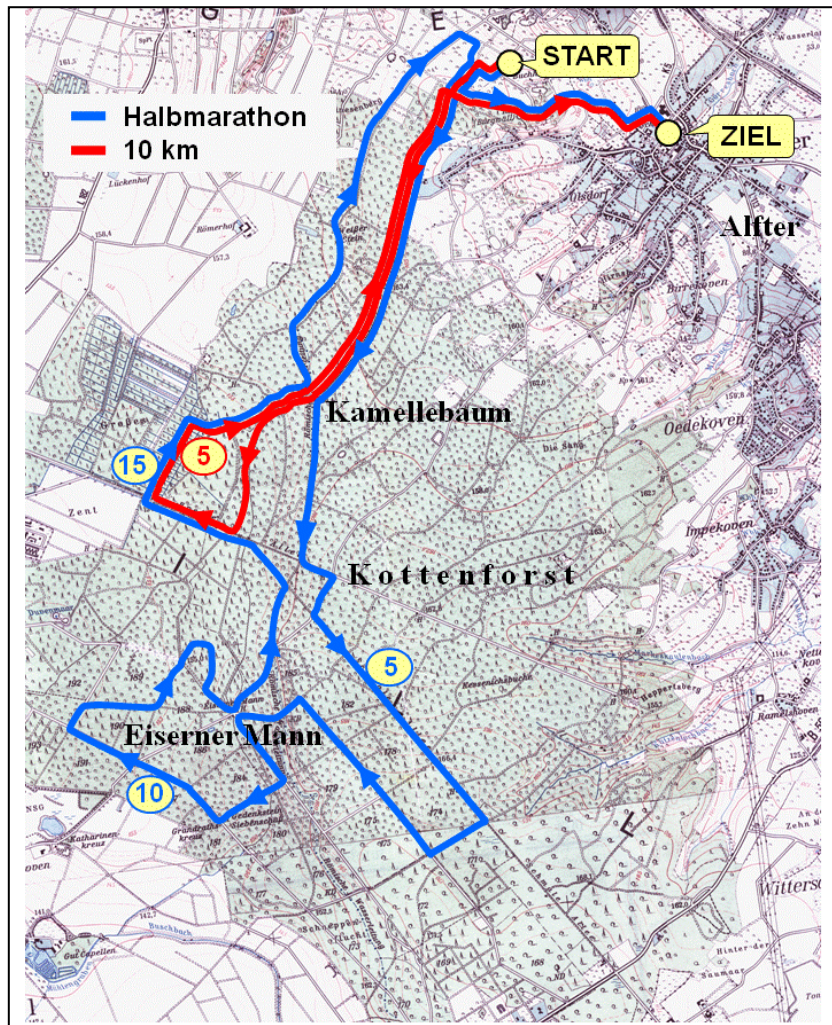

Streckenführung:

Auskünfte: Alexander Bauz
volkslauf@alfterer-sc.de

0160 367 8044
www.alfterer-sc.de

Alfterer Sport-Club
1968 e.V.