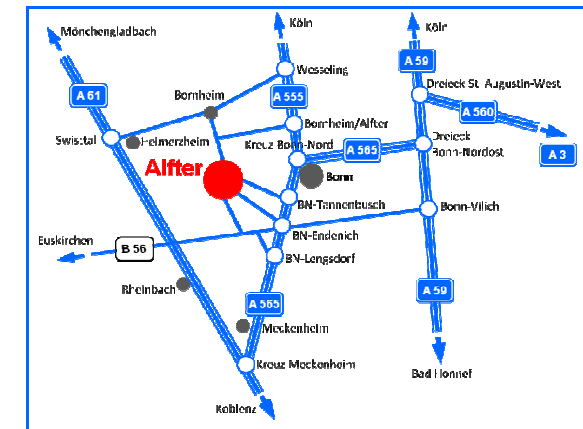

Alle Teilnehmer der LEOS++ Schülerläufe erhalten eine Medaille. Unter den Walkern werden 3 Preise über eine Startnummern-Tombola ausgelost. Teilnehmer des Alfterer SC erhalten keine Preise.

Sonderpreis In diesem Jahr erhalten sowohl die **teilnehmerstärkste Schule** als auch der **teilnehmerstärkste Verein / Lauftreff** ein Präsent.

Anfahrt

Alfter liegt ca. 10 km westlich von Bonn, erreichbar ab Bonn und Köln mit den U-Bahn-Linien 18 und 68; ab Bonn-Duisdorf (Bf mit P+R) mit Bus 843; mit PKW über A59 / A565, A61, A555 und B56.

Navi-Zielangabe 53347 Alfter, Am Herrenwingert